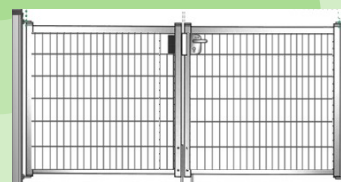

RAL
6005RAL
9005

Dubbele tuinpoorten / met dubbel staalmaatpaneel

Onze dubbele poorten met dubbel staalmaat bestaan uit stalen buisprofielen 40x40 verticaal en 35x35 horizontaal. De vulling bestaat uit dubbel staalmaat 8/6/8 met maas 50x200. De poort is warmbadverzinkt en gepoederlakt +/- 80 micron in RAL 6005 of RAL 9005. Andere kleuren op aanvraag. Bij de kaderhoogte is 5 cm grondspeling bijgeteld. Met de scharnierpenen is de poort in breedte verstelbaar. **Poortpalen bestaan uit vierkante palen 80/80 of dia 76.** Deze poort kan ook worden geplaatst met muurscharnieren. Het sluitwerk bestaat uit een slotkast en een kruk uit polyamide, inclusief een cilinderslot met 3 sleutels. De sluiting is zowel links als rechts omkeerbaar.

		HOOGTE (H) in mm					
		1000	1200	1400	1600	1800	2000
BREDTE (B) in mm	2000	Art.. DPZDS20001000 ● Art.. DPGDS20001000 ●	Art.. DPZDS20001200 ● Art.. DPGDS20001200 ●	Art.. DPZDS20001400 ● Art.. DPGDS20001400 ●	Art.. DPZDS20001600 ● Art.. DPGDS20001600 ●	Art.. DPZDS20001800 ● Art.. DPGDS20001800 ●	Art.. DPZDS20002000 ● Art.. DPGDS20002000 ●
	2400	Art.. DPZDS24001000 ● Art.. DPGDS24001000 ●	Art.. DPZDS24001200 ● Art.. DPGDS24001200 ●	Art.. DPZDS24001400 ● Art.. DPGDS24001400 ●	Art.. DPZDS24001600 ● Art.. DPGDS24001600 ●	Art.. DPZDS24001800 ● Art.. DPGDS24001800 ●	Art.. DPZDS24002000 ● Art.. DPGDS24002000 ●
	3000	Art.. DPZDS30001000 ● Art.. DPGDS30001000 ●	Art.. DPZDS30001200 ● Art.. DPGDS30001200 ●	Art.. DPZDS30001400 ● Art.. DPGDS30001400 ●	Art.. DPZDS30001600 ● Art.. DPGDS30001600 ●	Art.. DPZDS30001800 ● Art.. DPGDS30001800 ●	Art.. DPZDS30002000 ● Art.. DPGDS30002000 ●
Lengte ◯ poortpalen	1800	2000	2200	2400	2600	2800	
Lengte ◻ poortpalen	1800	2000	2100	2350	2600	2800	

De vermelde artikelen bestaan uit poortkader DS, ronde of vierkante poortpalen (naar keuze) en dubbel slottoebehoren in doos.

Indien u enkel de poortkaders wenst, vervang de letters 'EP' door 'PK' in het artikelnummer.